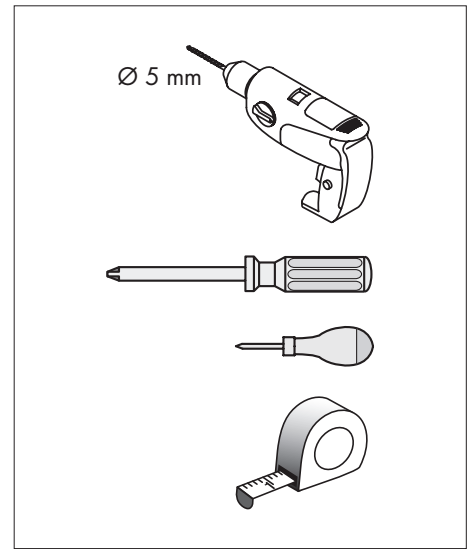

MONTAGEANLEITUNG DUSA

3

4

7**8****D**

9**E****10****E**

11

1

A

2

B

	Maß	Maß
	D	C
DUSA 3	1049	702
DUSA 5	1593	1086
DUSA 6	1593	1086

	Maß
	E
K 500	108
K 600	158

- 5
- C
- 8
- D
- 9/10
- E
-
-

Maßangaben unverbindlich. Technische Änderungen vorbehalten.